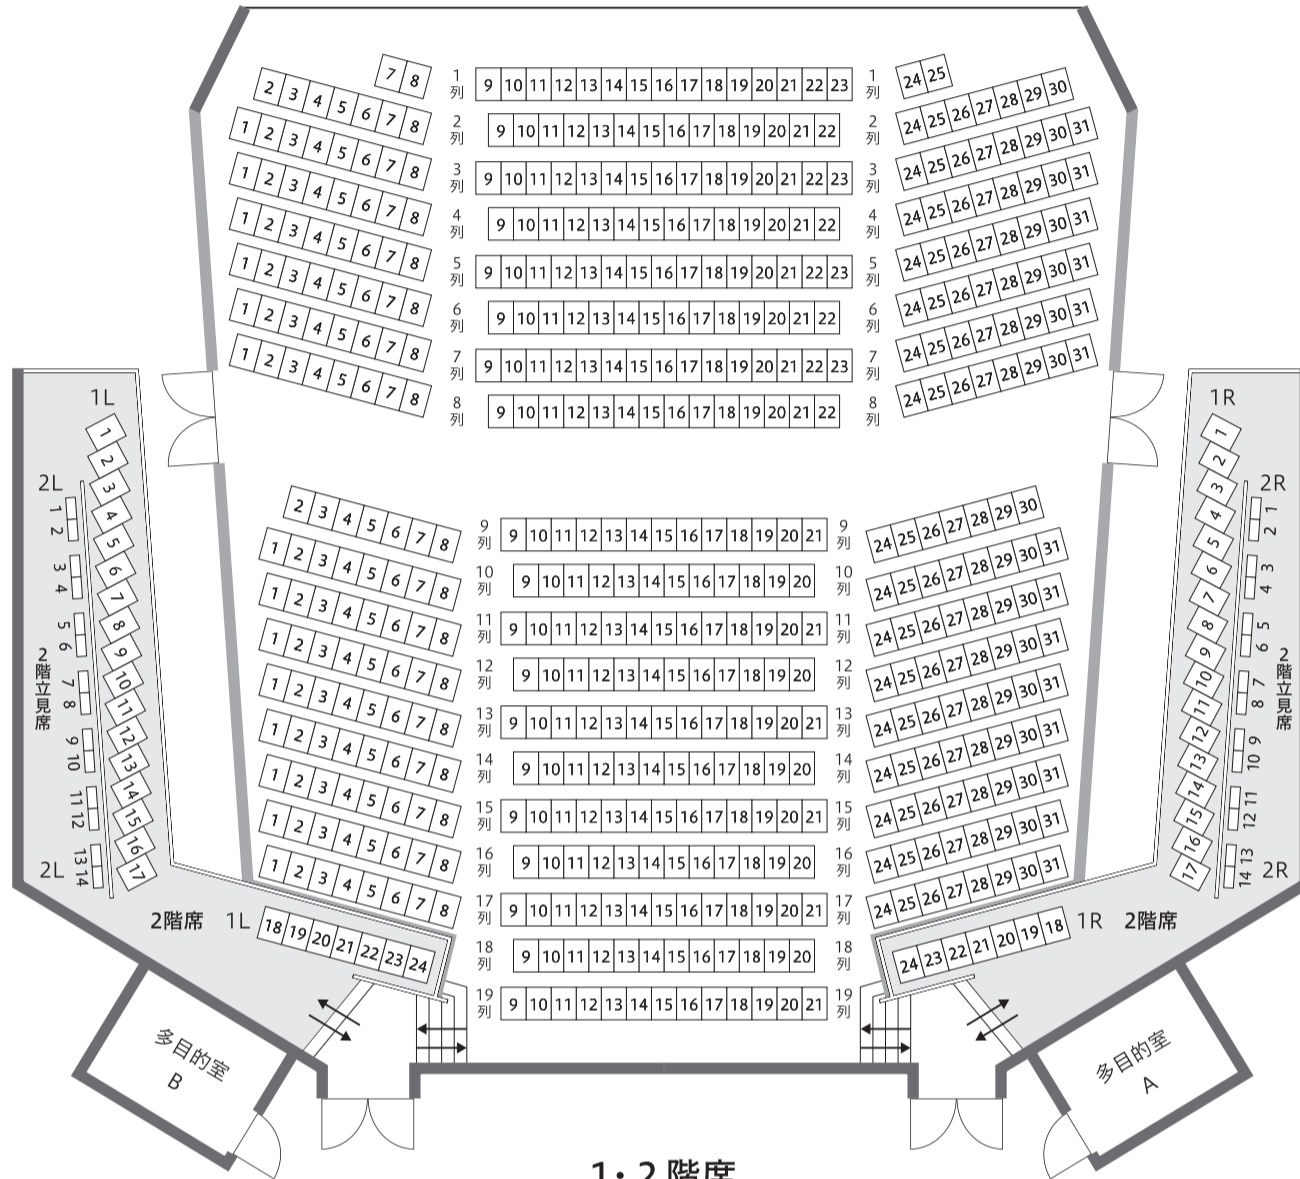

野口遵記念館ホール座席図

舞台

1・2階席

3階席

客席

675席(3層バルコニー形式)

- ・1階……………510席
- ・2階バルコニー……………84席(立席28席、多目的席8席含む)
- ・3階バルコニー……………81席

※車いす席最大26席(固定席2席)

※磁気ループコイル式による聴覚障害者補聴誘導システムを導入