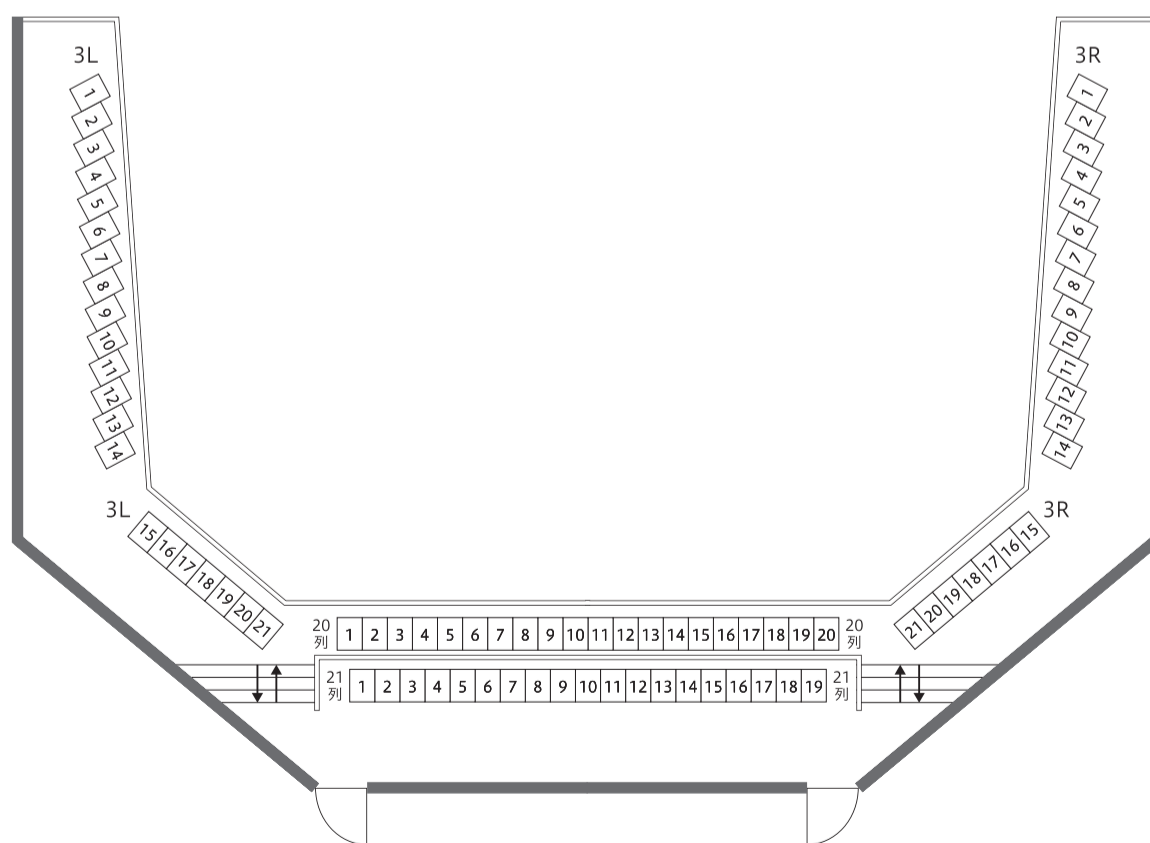

野口遵記念館ホール座席図

舞台

1・2階席

3階席

客席

675席(3層バルコニー形式)

- ・1階……………510席
- ・2階バルコニー……………84席(立席28席、多目的席8席含む)
- ・3階バルコニー……………81席

※車いす席最大26席(固定席2席)

※磁気ループコイル式による聴覚障害者補聴誘導システムを導入