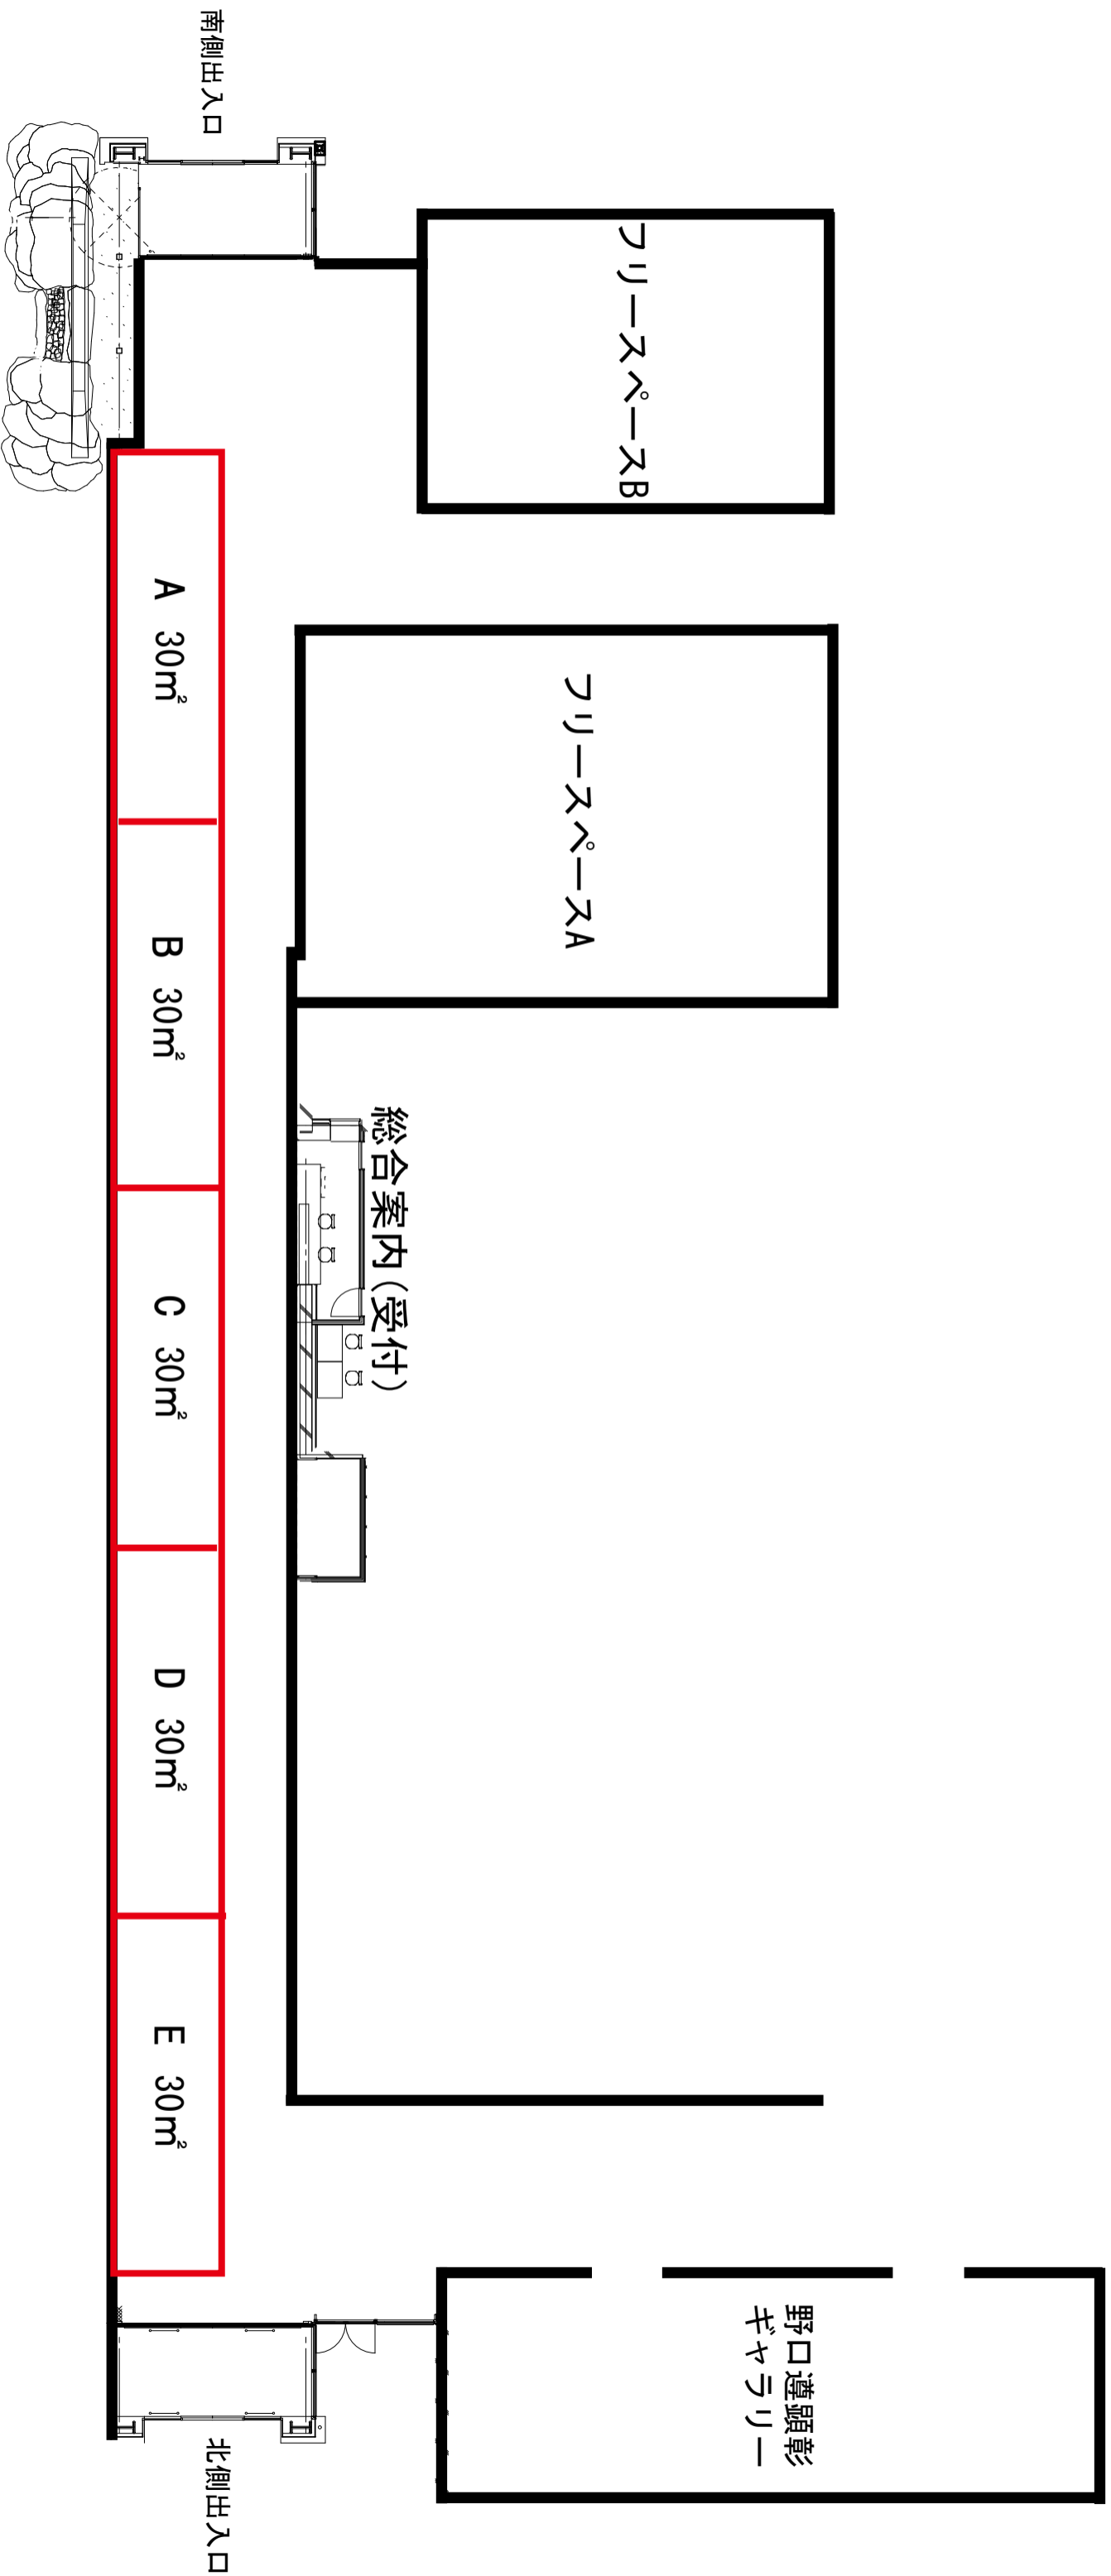

占有利用の料金表

営利利用

「交流ラウンジ」 1㎡当り10円/1時間

利用区画	面積	利用料金 1時間当り
A	30㎡	300円/1時間
B	30㎡	300円/1時間
C	30㎡	300円/1時間
D	30㎡	300円/1時間
E	30㎡	300円/1時間
全面	150㎡	1,500円/1時間

「屋外ロビー」 1㎡当り6円/1時間

利用区画	面積	利用料金 1時間当り
F	225㎡	1,350円/1時間
G	225㎡	1,350円/1時間
H	65㎡	390円/1時間
全面	515㎡	3,090円/1時間

「屋上庭園」 1㎡当り6円/1時間

利用区画	面積	利用料金 1時間当り
I	120㎡	720円/1時間

「3階テラス」 1㎡当り6円/1時間

利用区画	面積	利用料金 1時間当り
J	55㎡	330円/1時間
K	50㎡	300円/1時間
L	50㎡	300円/1時間
全面	155㎡	930円/1時間

占有利用の料金表

非営利利用

「交流ラウンジ」 1㎡当り5円/1時間

利用区画	面積	利用料金 1時間当り
A	30㎡	150円/1時間
B	30㎡	150円/1時間
C	30㎡	150円/1時間
D	30㎡	150円/1時間
E	30㎡	150円/1時間
全面	150㎡	750円/1時間

「屋外ロビー」 1㎡当り3円/1時間

利用区画	面積	利用料金 1時間当り
F	225㎡	680円/1時間
G	225㎡	680円/1時間
H	65㎡	200円/1時間
全面	515㎡	1,550円/1時間

「屋上庭園」 1㎡当り3円/1時間

利用区画	面積	利用料金 1時間当り
I	120㎡	360円/1時間

「3階テラス」 1㎡当り3円/1時間

利用区画	面積	利用料金 1時間当り
J	55㎡	170円/1時間
K	50㎡	150円/1時間
L	50㎡	150円/1時間
全面	155㎡	470円/1時間

野口遵記念館 「交流ラウンジ」占有利用

野口遵記念館 「屋外ロビー」 占有利用

野口遵記念館

「屋上庭園」

「3階テラス」