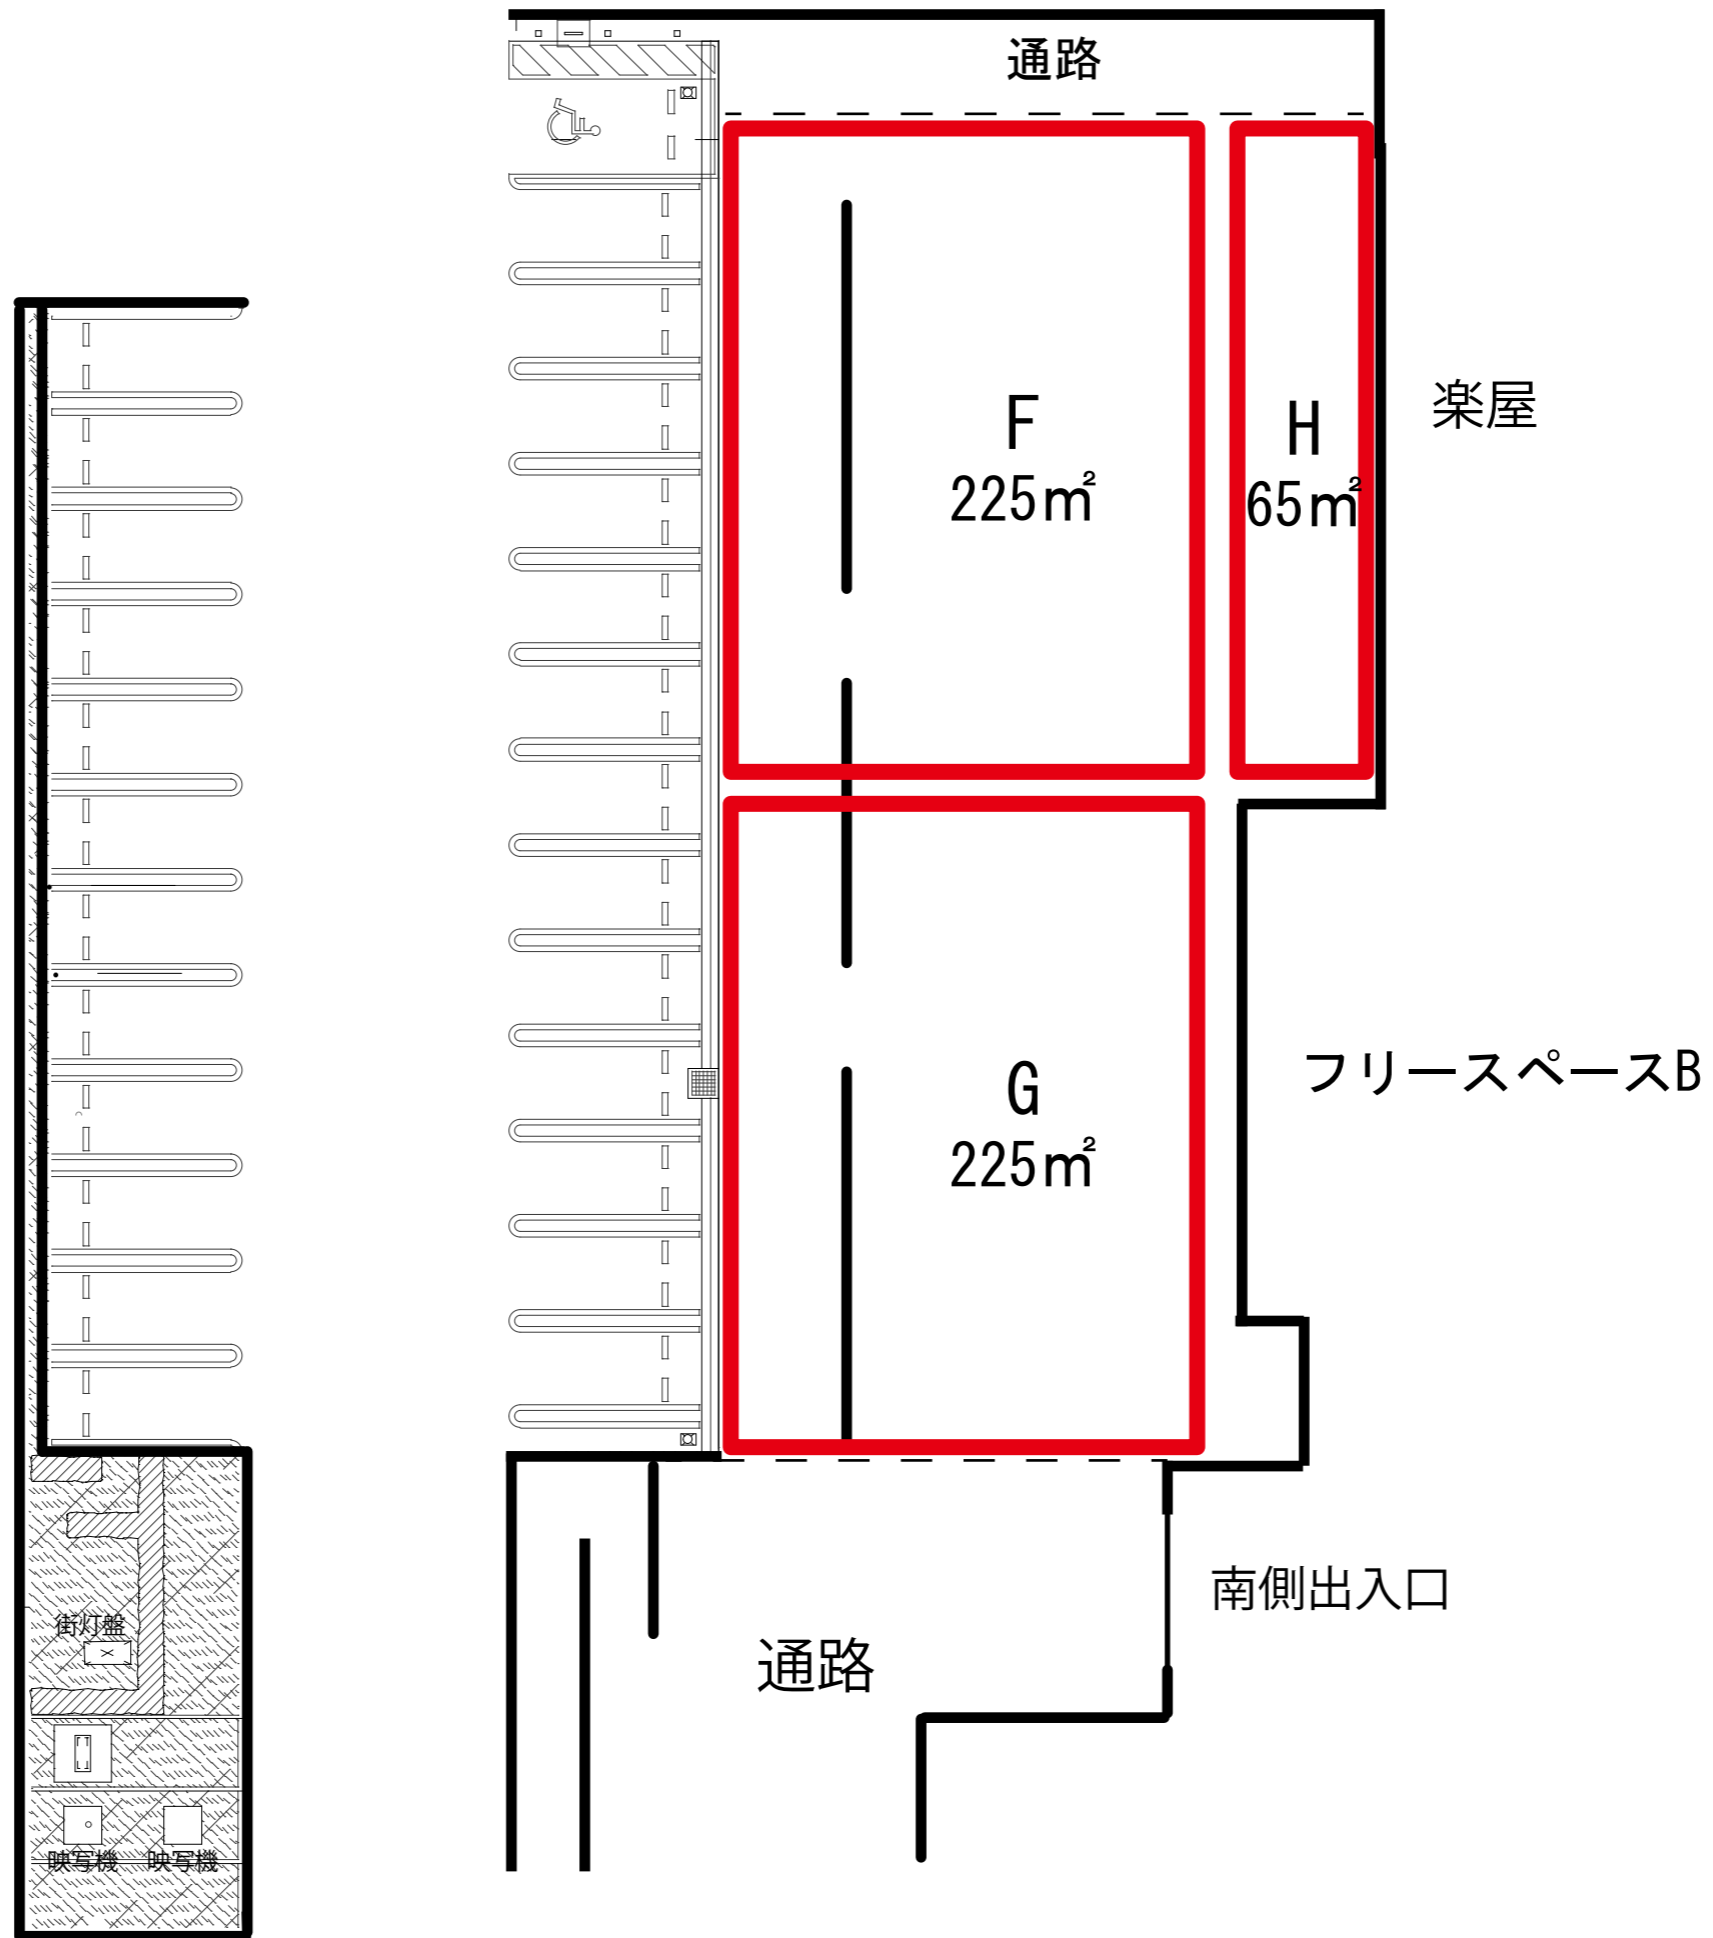

野口遵記念館 「屋外ロビー」 占有利用